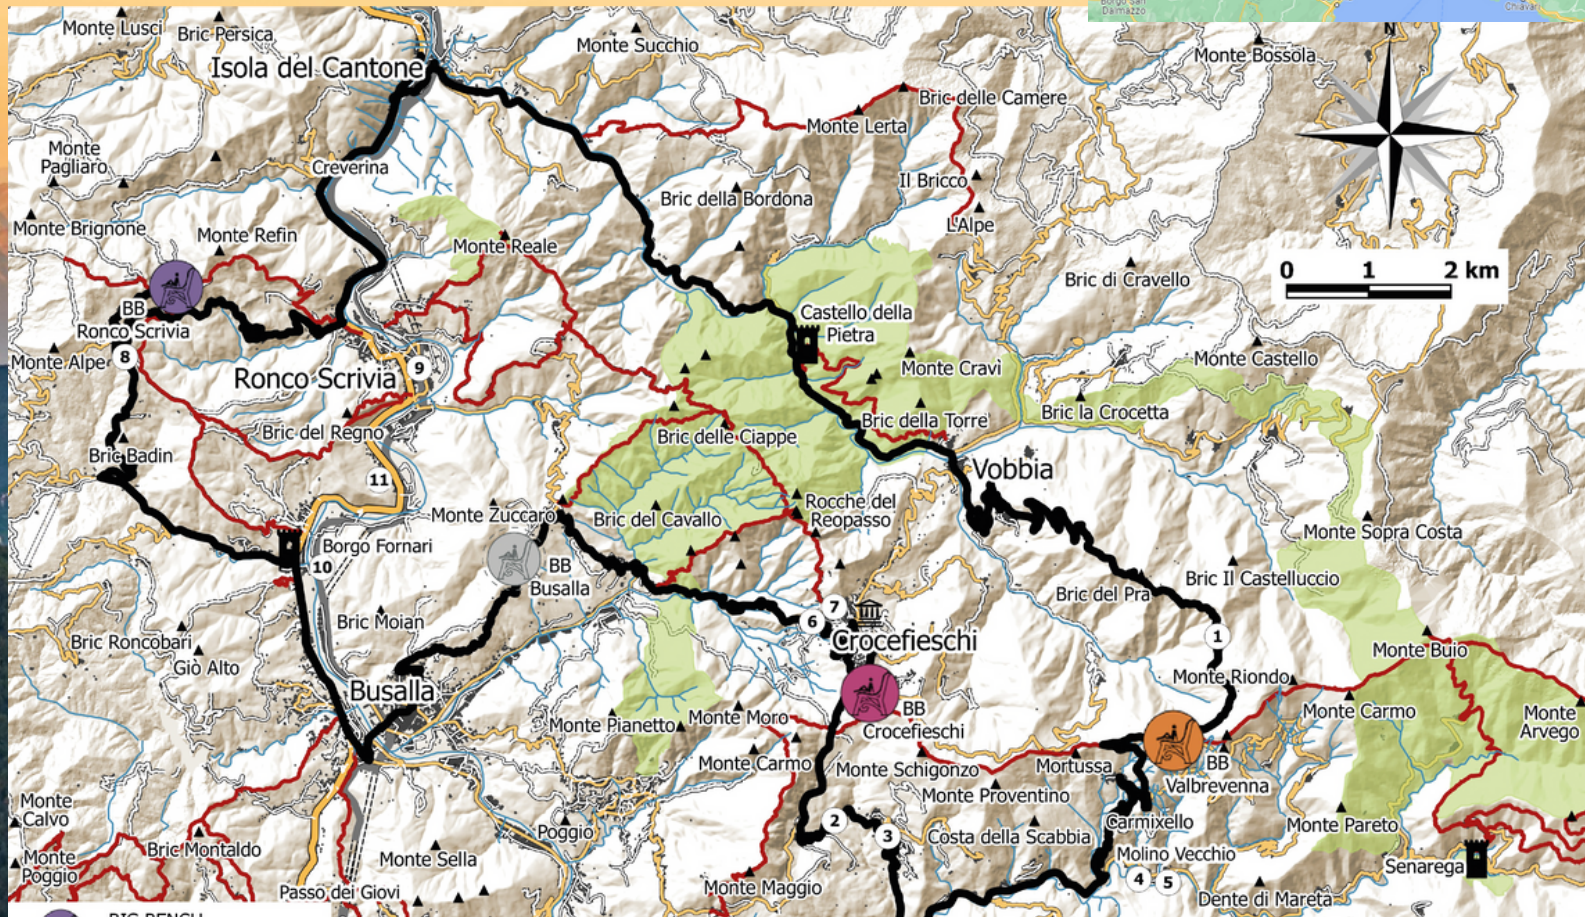

# BIG BENCH DELLA VALLE SCRIVIA

Comune di Ronco Scrivia

Comune di Valbrenvenna

Comune di Crocefieschi

Comune di Busalla

# ANELLO DELLE BIG BENCH DELLA VALLE SCRIVIA

**BIG BENCH  
RONCO SCRIVIA**

**BIG BENCH  
BUSALLA**

**BIG BENCH  
CROCEFIESCHI**

**BIG BENCH  
VALBREVENNA**

Museo Paleontologico di Crocefieschi

Castello di Borgo Fornari, Castello della Pietra, Castello di Senarega

SENTIERI RETE ESCURSIONISTICA LIGURE

PUNTI PASSAPORTI E TIMBRI

Collegamento stradale

Parco Naturale Regionale Monte Antola

- 1 ALBERGO ALPINO  
Frazione Alpe, 25 Vobbia
- 2 AUTRA AZIENDA AGRICOLA  
Località Autra
- 3 IL CAMINETTO  
Località Nenzo, 17 Valbrevenna
- 4 PRO LOCO VALBREVENNA  
Località Molino Vecchio, 13 C Valbrevenna
- 5 AMICI DELLA VALBREVENNA A.P.S.  
Loc. Molino Vecchio, 3 Valbrevenna
- 6 SETTE DI CUORI SNC BAR URZA  
Piazza IV Novembre, 1 Crocefieschi

- 7 OSTERIA L'ALLEGRO  
CINGHIALE  
Via Mazzini, 1 Crocefieschi
- 8 CIRCOLO ACLI BANCHETTA  
Loc. Banchetta, 11 Ronco Scrivia
- 9 MACELLERIA MOLINARI  
Via IV Novembre, 14 Ronco Scrivia
- 10 BAR "IL CASTELLO"  
Corso Trento Trieste, 265 Borgo Fornari
- 11 IL FUENTO  
Via Isolabuona, 57 Isolabuona